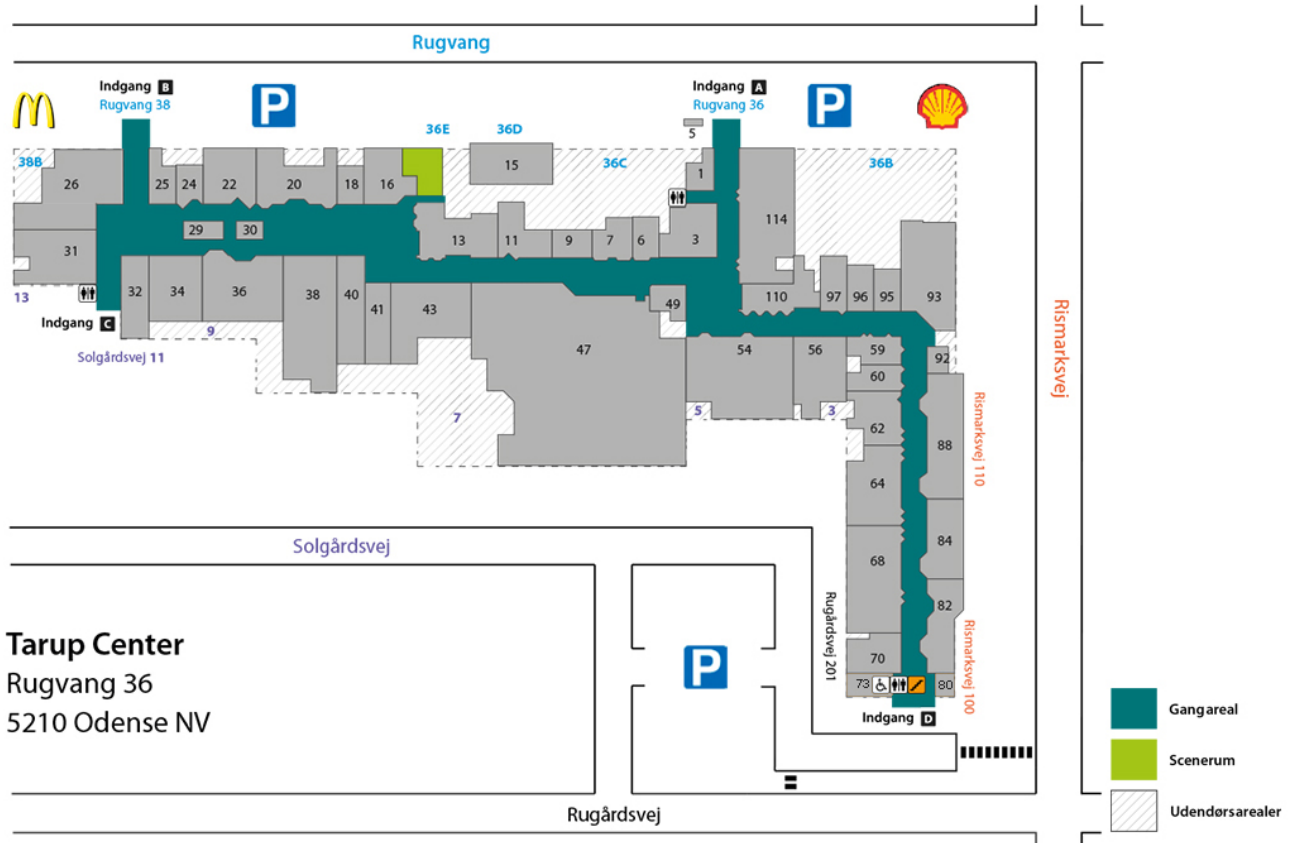

# CENTERPLAN

- |  |  |  |
|--|--|--|
| <b>1</b> Center Kiosken                                  | <b>3</b> Café Spisehuset                   | <b>5</b> Møller's Pølsevogn                |
| <b>6</b> Bæks Konditori                                  | <b>7</b> Christoffersen, Guld, sølv og ure | <b>9</b> Anna Petra                        |
| <b>11</b> Trend of Hair                                  | <b>13</b> Butik Marianne                   | <b>15</b> Nordfyns Bank                    |
| <b>16</b> Only   | <b>18</b> Fonefix                          | <b>20</b> Intersport                       |
| <b>22</b> Lili   | <b>24</b> Profil Optik                     | <b>25</b> Hilbert Christansen Fisk & Vildt |
| <b>26</b> McDonald's                                     | <b>29</b> Martha Fleur                     | <b>30</b> Nr. 30 børneområde               |
| <b>31</b> Nr. 31 ledigt lokale                           | <b>32</b> Zizzi                            | <b>34</b> Vero Moda                        |
| <b>36</b> Tarup Isenkram                                 | <b>38</b> Men's Station                    | <b>40</b> Skoringen                        |
| <b>41</b> Name it  | <b>43</b> BR                               | <b>47</b> Løvbjerg                         |
| <b>49</b> Tarup Postekspedition                          | <b>54</b> Imerco                           | <b>56</b> Bog & Idé                        |
| <b>59</b> Center Pub                                     | <b>60</b> Synoptik                         | <b>62</b> Flying Tiger Copenhagen          |
| <b>64</b> TOPS   | <b>68</b> Matas                            | <b>70</b> Bilbix                           |
| <b>73</b> Nr. 73 ledigt lokale                           | <b>80</b> Centerkontor (kælderen)          | <b>82</b> Det Grønne Køkken                |
| <b>84</b> Oddershede Cykler                              | <b>88</b> Tarup Apotek                     | <b>92</b> Purple                           |
| <b>93</b> Danske Bank (KUN hæve- og indbetalingsautomat) | <b>95</b> BAGGI                            | <b>96</b> Smovseriet                       |
| <b>97</b> Tip Top Nails                                  | <b>110</b> Triumph                         | <b>114</b> Din Tøjmand                     |