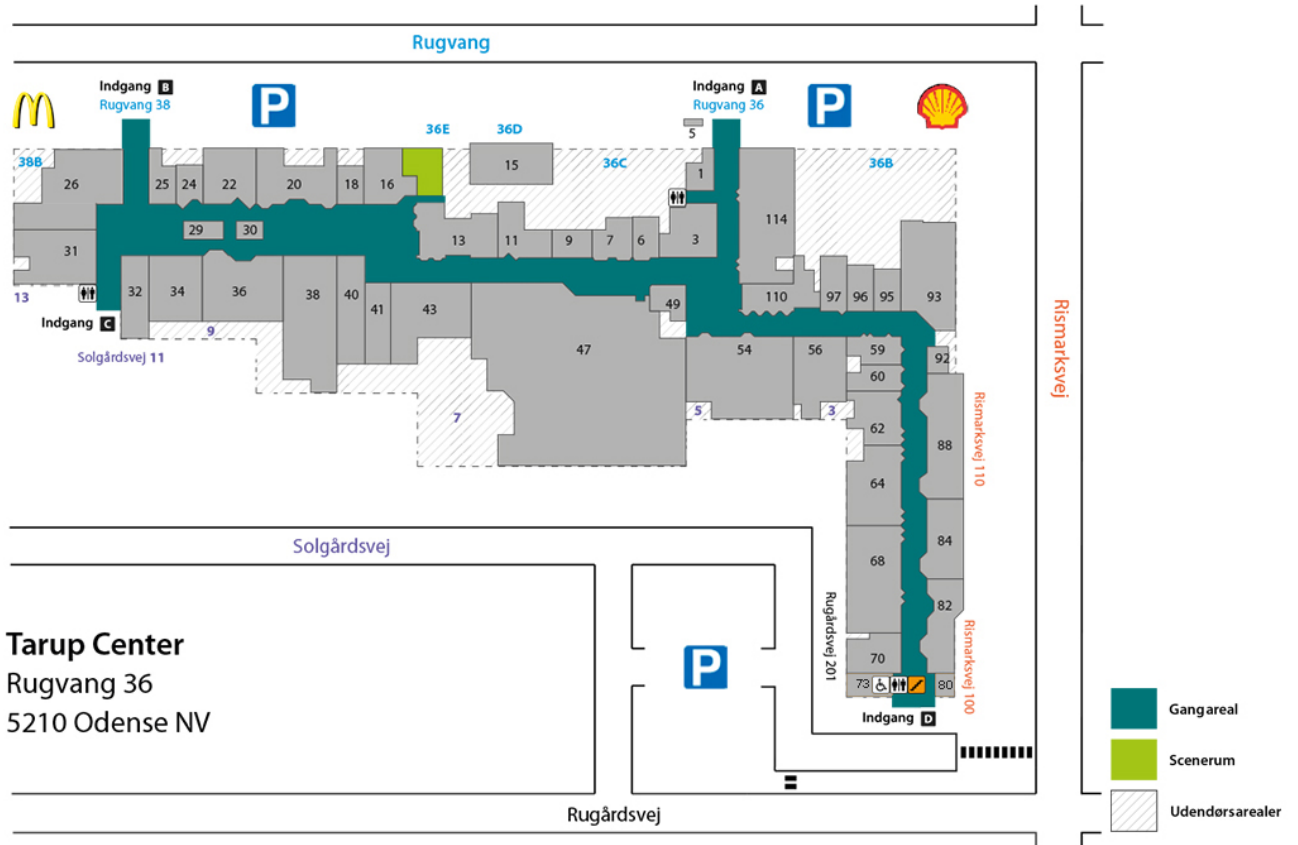

CENTERPLAN

- | | | |
|---|--|--|
| 1 Center Kiosken | 3 Café Spisehuset | 5 Loan's Pølsevogn |
| 6 Bæks Konditori | 7 Christoffersen, Guld, sølv og ure | 9 Anna Petra |
| 11 Trend of Hair | 13 Butik Marianne | 15 Nordfyns Bank |
| 16 Only | 18 Fonefix | 20 Intersport |
| 22 Lili | 24 Profil Optik | 25 Hilbert Christansen Fisk & Vildt |
| 26 McDonald's | 29 Martha Fleur | 30 Nr. 30 Børneområde |
| 31 Slagter Theilgaard | 32 Zizzi | 34 Vero Moda |
| 36 Tarup Isenkram | 38 Men's Station | 40 Skoringen |
| 41 Name it | 43 BR | 47 Løvbjerg |
| 49 Tarup Postekspedition | 54 Imerco | 56 Bog & Idé |
| 59 Center Pub | 60 Synoptik | 62 Flying Tiger Copenhagen |
| 64 TOPS | 68 Matas | 70 Nr. 70 Ledigt lokale |
| 73 Nr. 73 Ledigt lokale (kælder) | 80 Centerkontor (kælder) | 82 Det Grønne Køkken |
| 84 Oddershede Cykler | 88 Tarup Apotek | 92 Purple |
| 93 Nr. 93 Ledigt lokale | 95 BAGGI | 96 Smagens Verden |
| 97 Tip Top Nails | 110 Triumph | 114 Din Tøjmand |