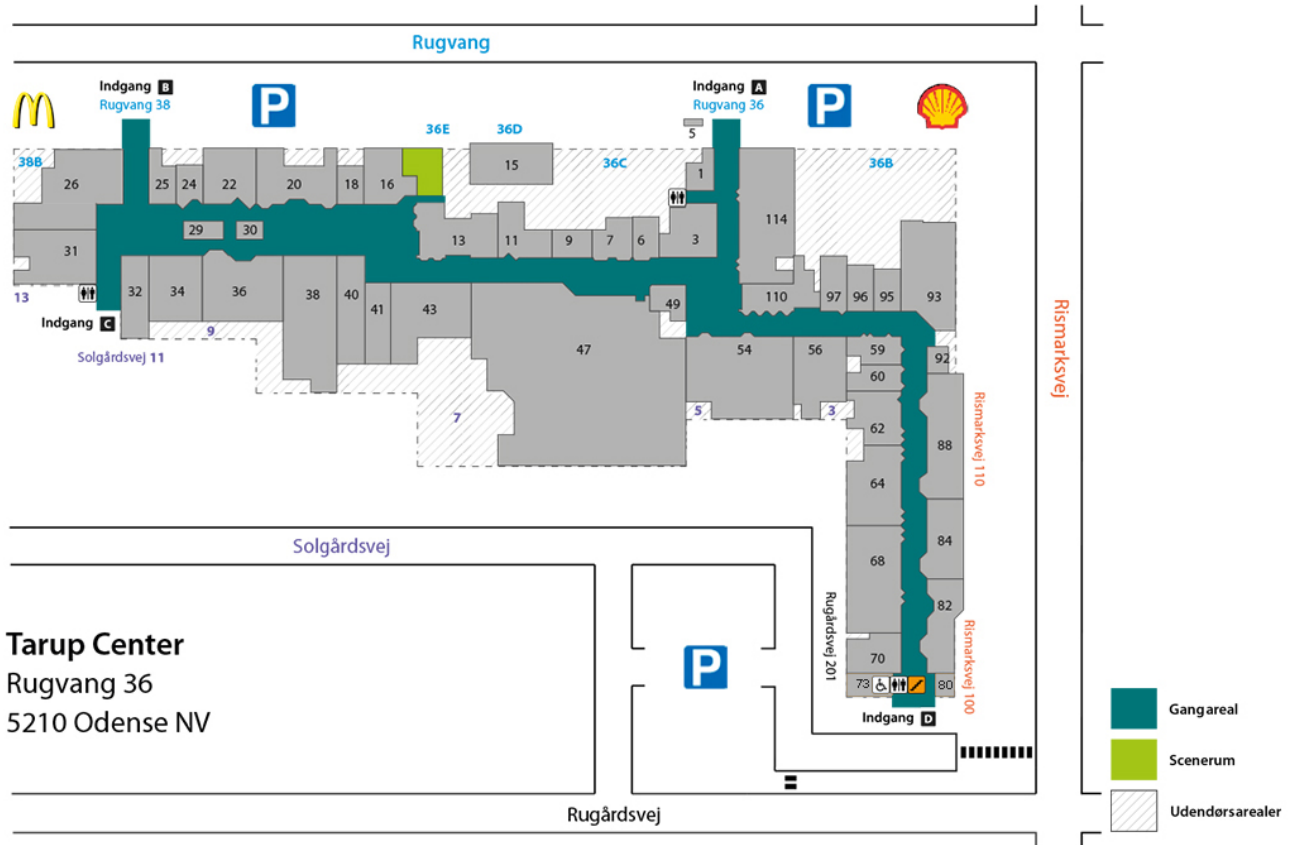

CENTERPLAN

Tarup Center
Rugvang 36
5210 Odense NV

- | | | |
|---|--|--|
| 1 Center Kiosken | 3 Café Spisehuset | 5 Loan's Pølsevogn |
| 6 Bæks Konditori | 7 Christoffersen, Guld, sølv og ure | 9 Anna Petra |
| 11 Trend of Hair | 13 Butik Marianne | 15 Nordfyns Bank |
| 16 Only | 18 Fonefix | 20 Intersport |
| 22 Lili | 24 Profil Optik | 25 Hilbert Christansen Fisk & Vildt |
| 26 McDonald's | 29 Martha Fleur | 30 Nr. 30 Børneområde |
| 31 Slagter Theilgaard | 32 Zizzi | 34 Vero Moda |
| 36 Tarup Isenkram | 38 Men's Station | 40 Skoringen |
| 41 Name it | 43 BR | 47 Løvbjerg |
| 49 Tarup Postekspedition | 54 Imerco | 56 Bog & Idé |
| 59 Center Pub | 60 Synoptik | 62 Flying Tiger Copenhagen |
| 64 TOPS | 68 Matas | 70 Nr. 70 Ledigt lokale |
| 73 Nr. 73 Ledigt lokale (kælder) | 80 Centerkontor (kælder) | 82 Det Grønne Køkken |
| 84 Oddershede Cykler | 88 Tarup Apotek | 92 Purple |
| 93 Nr. 93 Ledigt lokale | 95 BAGGI | 96 Smagens Verden |
| 97 Tip Top Nails | 110 Triumph | 114 Din Tøjmand |