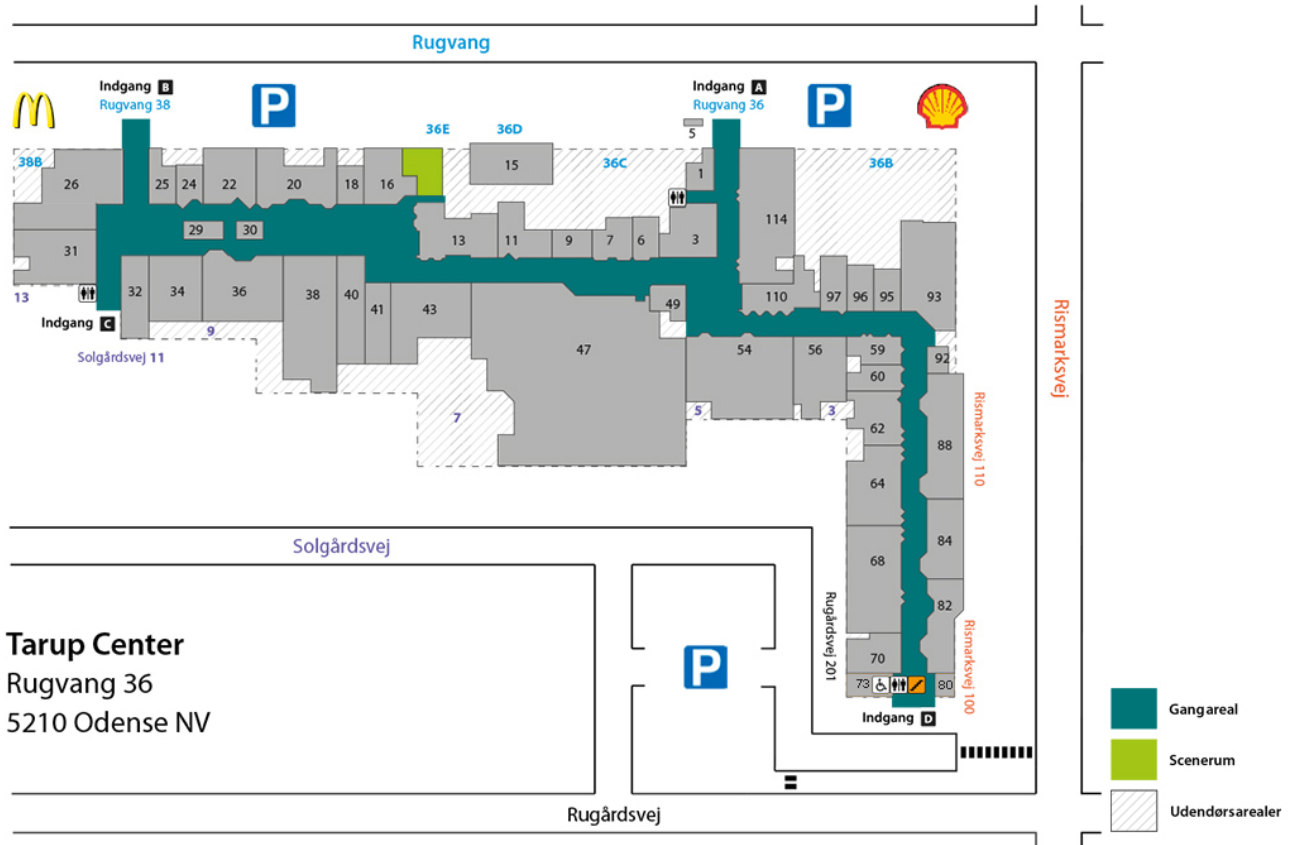

CENTERPLAN

- | | | |
|---|--|--|
| 1 Center Kiosken | 3 Café Spisehuset | 5 Møller's Pølsevogn |
| 6 Bæks Konditori | 7 Christoffersen, Guld, sølv og ure | 9 Anna Petra |
| 11 Trend of Hair | 13 Butik Marianne | 15 Nordfyns Bank |
| 16 Only | 18 Fonefix | 20 Intersport |
| 22 Lili | 24 Profil Optik | 25 Hilbert Christansen Fisk & Vildt |
| 26 McDonald's | 29 Martha Fleur | 30 Nr. 30 Børneområde |
| 31 Slagter Theilgaard | 32 Zizzi | 34 Vero Moda |
| 36 Tarup Isenkram | 38 Men's Station | 40 Skoringen |
| 41 Name it | 43 BR | 47 Løvbjerg |
| 49 Tarup Postekspedition | 54 Imerco | 56 Bog & Idé |
| 59 Center Pub | 60 Synoptik | 62 Flying Tiger Copenhagen |
| 64 TOPS | 68 Matas | 70 Nr. 70 Ledigt lokale |
| 73 Nr. 73 Ledigt lokale (kælder) | 80 Centerkontor (kælder) | 82 Det Grønne Køkken |
| 84 Oddershede Cykler | 88 Tarup Apotek | 92 Purple |
| 93 Nr. 93 Ledigt lokale | 95 BAGGI | 96 Smovseriet |
| 97 Tip Top Nails | 110 Triumph | 114 Din Tøjmand |