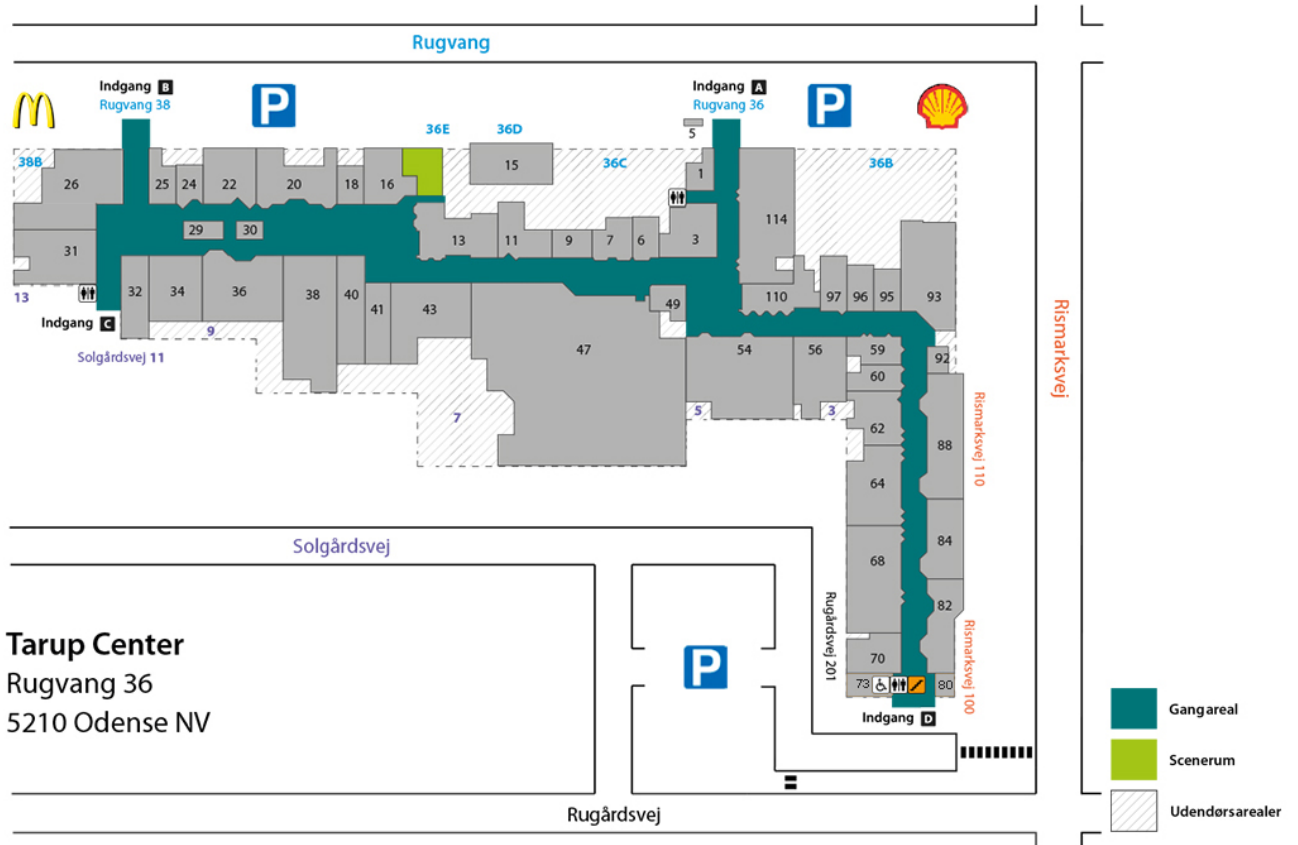

CENTERPLAN

Tarup Center
Rugvang 36
5210 Odense NV

- | | | |
|---|--|--|
| 1 Center Kiosken | 3 Café Spisehuset | 5 Møller's Pølsevogn |
| 6 Bæks Konditori | 7 Christoffersen, Guld, sølv og ure | 9 Anna Petra |
| 11 Trend of Hair | 13 Butik Marianne | 15 Nordfyns Bank |
| 16 Only | 18 Fonefix | 20 Intersport |
| 22 Lili | 24 Profil Optik | 25 Hilbert Christansen Fisk & Vildt |
| 26 McDonald's | 29 Martha Fleur | 30 Nr. 30 Børneområde |
| 31 Slagter Theilgaard | 32 Zizzi | 34 Vero Moda |
| 36 Tarup Isenkram | 38 Men's Station | 40 Skoringen |
| 41 Name it | 43 BR | 47 Løvbjerg |
| 49 Tarup Postekspedition | 54 Imerco | 56 Bog & Idé |
| 59 Center Pub | 60 Synoptik | 62 Flying Tiger Copenhagen |
| 64 TOPS | 68 Matas | 70 Nr. 70 Ledigt lokale |
| 73 Nr. 73 Ledigt lokale (kælder) | 80 Centerkontor (kælder) | 82 Det Grønne Køkken |
| 84 Oddershede Cykler | 88 Tarup Apotek | 92 Purple |
| 93 Nr. 93 Ledigt lokale | 95 BAGGI | 96 Smagens Verden |
| 97 Tip Top Nails | 110 Triumph | 114 Din Tøjmand |